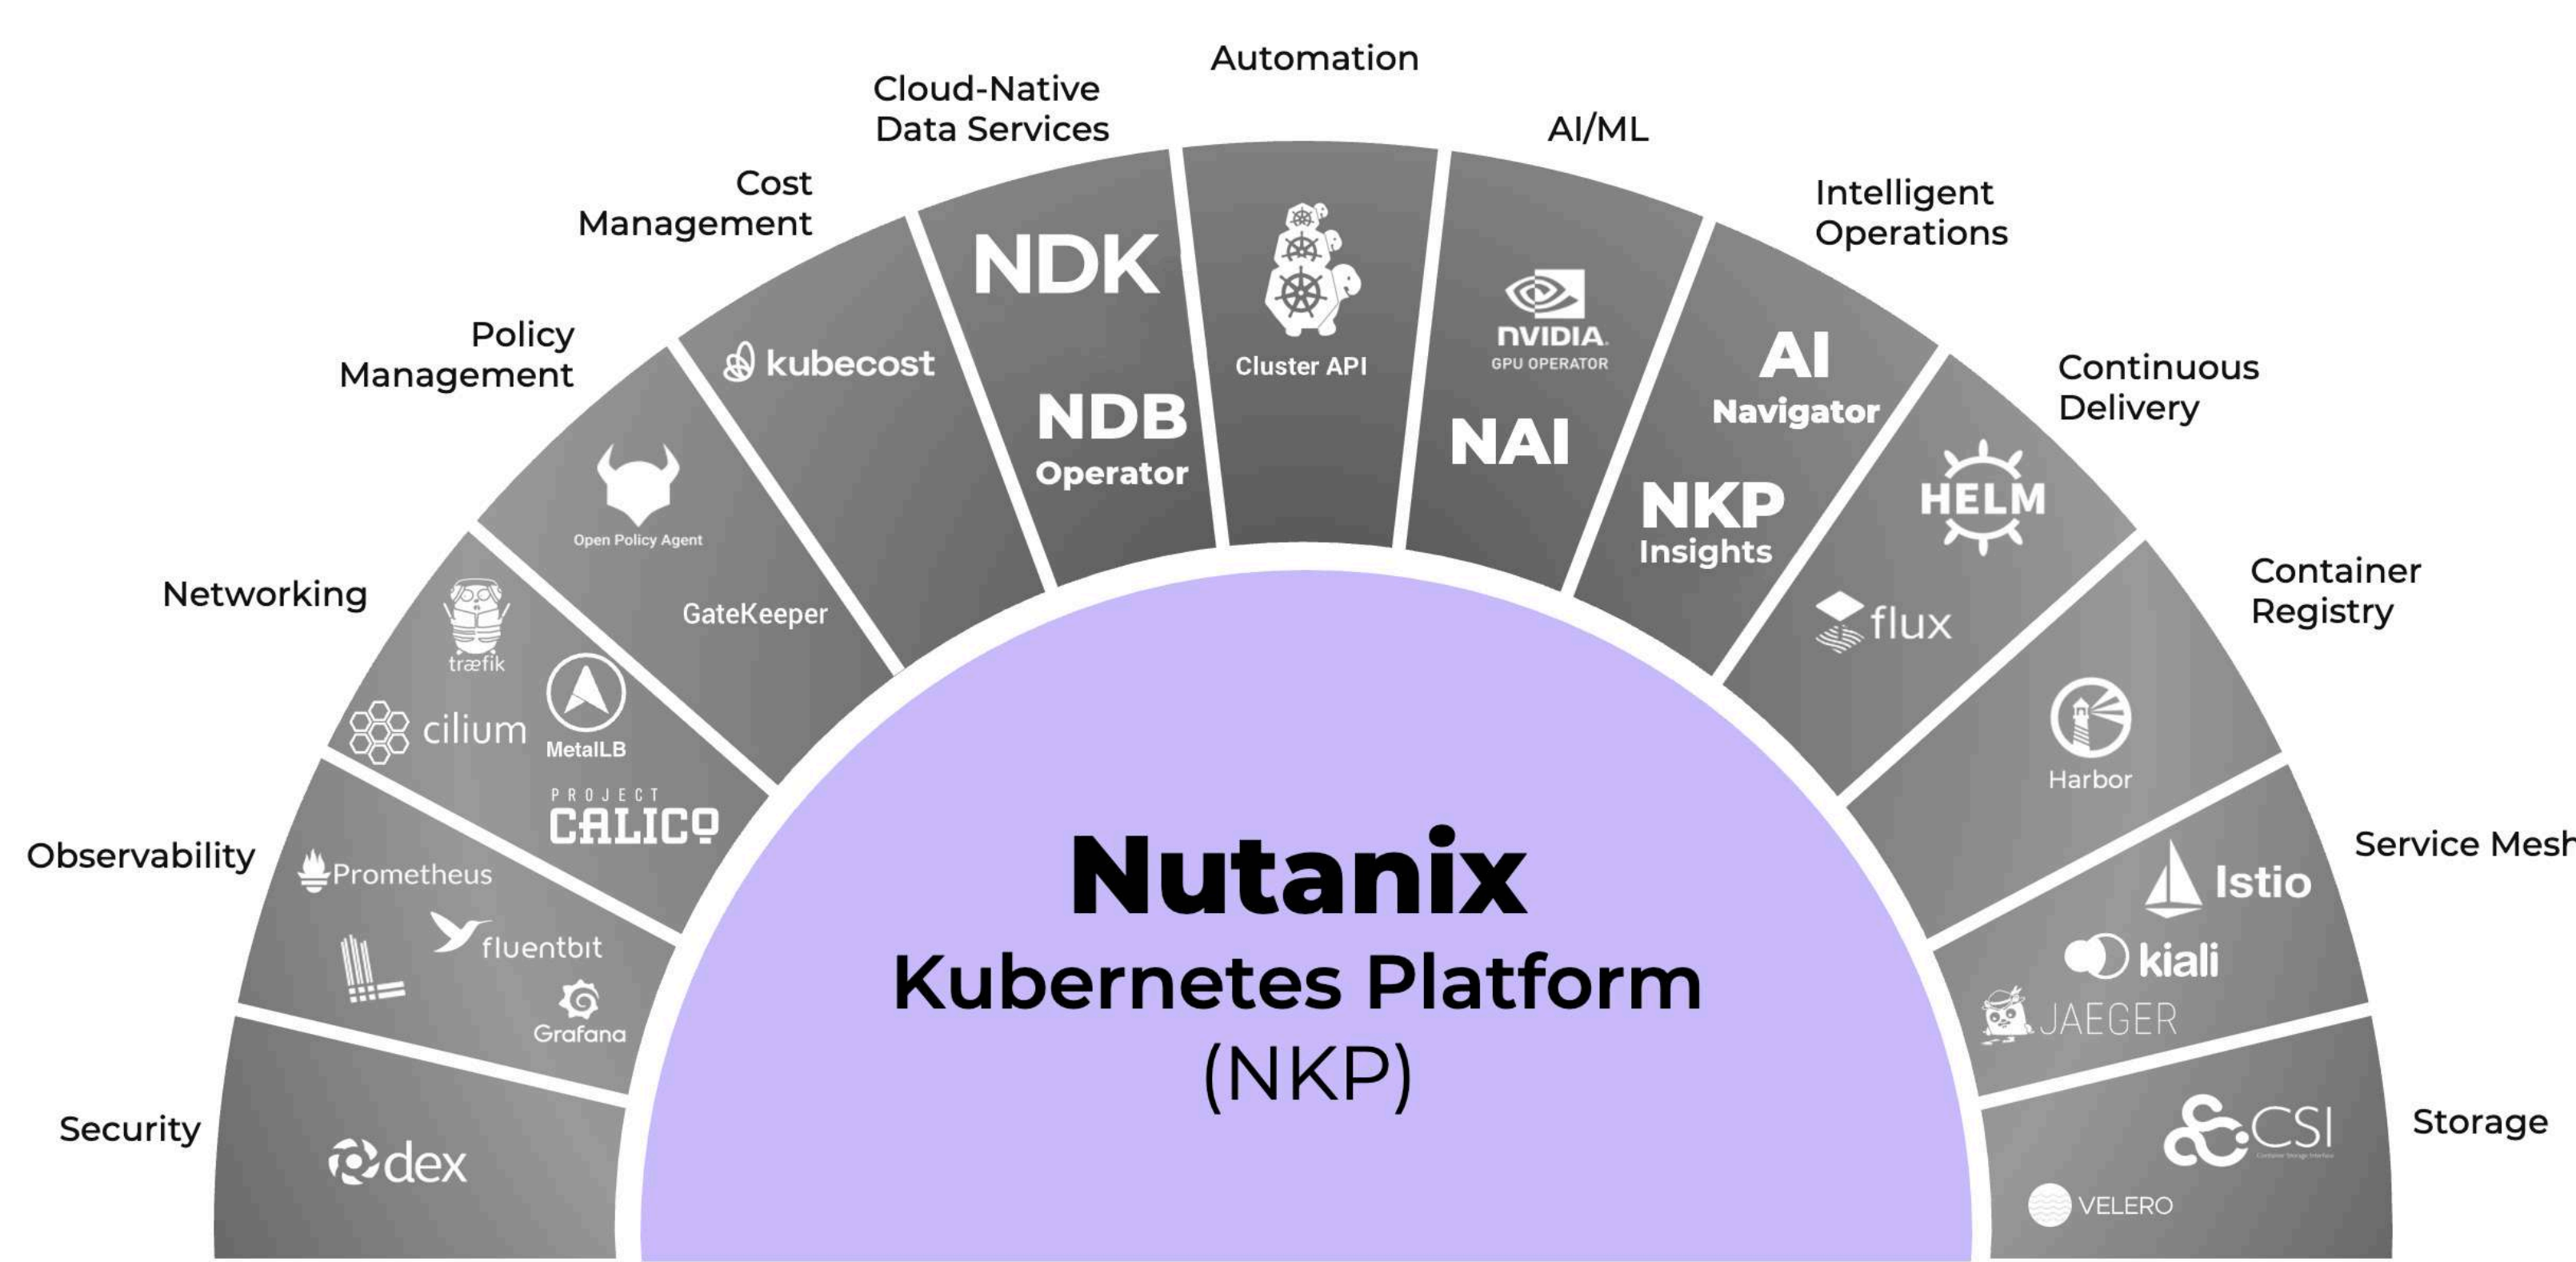

企業級 KUBERNETES 讓你從此告別混亂

如果 Kubernetes 非常簡單、可擴展、
又能達到企業等級，而不帶來複雜性，將會如何？

許多企業在營運中同時採用多種 Kubernetes® 版本，常見情況包含多個公有雲服務，以及在資料中心與邊緣部署不同的發行版本。

面對分散化的 Kubernetes 環境，組織往往難以有效因應。多樣化的工具讓日常維運添增難度、易出錯，且許多環境欠缺企業級功能，更難以建立一致性、落實治理、控管成本並保護雲原生工作負載。

你需要一個可在任意環境運行的
單一企業級 Kubernetes 平台

以企業級 Kubernetes 平台實現統一維運

Nutanix Kubernetes 平台在 Kubernetes 之上提供完整工具組，為容器化應用程式打造更精簡的營運環境。在所有地方使用相同的 Kubernetes 平台，可為雲原生營運提供一致的基礎。

以下是區隔企業級平台的關鍵要素：

統一管理功能

集中控制面板可在資料中心、邊緣與雲端部署並管理 Kubernetes。

強安全性

管理人力需求

阻力最小化

管理成本

正確落實 Kubernetes

Nutanix 提供全堆疊、企業級 Kubernetes，為你的雲原生應用程式帶來韌性、安全性與完整的日常維運。Nutanix Kubernetes 平台 (NKP) 解決方案專為降低營運複雜度而設計，並在各種環境中建立一致性。

簡化基礎架構生命週期管理：

在任何環境自動化 Kubernetes 的部署、擴充和升級。

自由選擇：

涵蓋運算、儲存、網路、安全性及開發者工具。

純正上游 Kubernetes：

無需使用會導致廠商綁定的專屬 API。

與雲原生生態系統整合：

全堆疊平台提供生產環境部署與運行容器化應用程式所需的全部組件，並可存取經驗證的 CNCF 專案目錄，整合最適工具。

最小化營運複雜性：

將多種 Kubernetes 管理工具整合於單一平台；NKP Insights 與 AI Navigator 提供專家級支援。