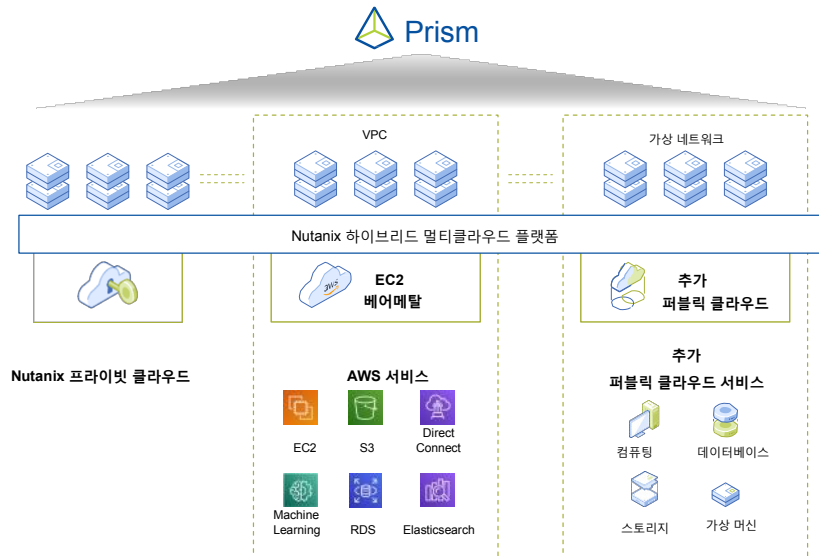

주요 사용 사례

리프트 앤 시프트

코드 변경 없이 클라우드로 애플리케이션 이동

온디맨드 탄력성

퍼블릭 클라우드로 신속하게 베퍼스팅하여 시즌별로 증가하는 수요 충족

클라우드 네이티브 서비스

애플리케이션을 현대화하고 클라우드 서비스에 기본적으로 연결

비즈니스 연속성

고가용성 및 DR(재해 복구)을 위해 퍼블릭 클라우드 사용

퍼블릭 클라우드와 원활한 통합

Nutanix Clusters는 AWS와 같은 퍼블릭 클라우드와 통합되므로 기존 VPC 및 서브넷 내에서 애플리케이션을 실행하여 네트워크 오버레이 복잡성을 완전히 제거하고 하이브리드 클라우드의 애플리케이션 성능을 향상할 수 있습니다. 모든 지원되는 클라우드에서 애플리케이션과 함께 소프트웨어 라이선스를 마이그레이션할 수 있으므로 비용 효율성을 향상하고 전반적인 IT 투자 활용도를 극대화할 수 있습니다. 원클릭 방식으로 최대 절전 모드로 전환하고 실행을 재개하는 기능(얼리 액세스 단계)을 통해 필요하지 않을 때 클라우드 인스턴스를 중단하고 필요할 때 다시 실행하여 전반적인 비용 효율성을 향상할 수 있습니다.

하이브리드 및 멀티클라우드가 선사하는 자유

기본 클라우드 플랫폼에 종속되지 않은 채, 온프레미스 프라이빗 클라우드와 지원되는 퍼블릭 클라우드 사이에서 애플리케이션과 데이터를 마이그레이션할 수 있습니다. 프라이빗 클라우드와 퍼블릭 클라우드를 아우르는 일관된 소비 모델을 활용하여 장기적인 하이브리드 멀티클라우드 전략을 확실하게 계획하고 Nutanix Clusters를 이용한 클라우드 전환을 더 가속화할 수 있습니다.

Nutanix Clusters를 무료로 체험해 보십시오.
지금 [NUTANIX.COM/KR/CLUSTERS](https://www.nutanix.com/kr/clusters) 방문

NUTANIX™
YOUR ENTERPRISE CLOUD

T. (02)6001-3246 | F. (02)6001-3003

info@nutanix.com | www.nutanix.com/kr | [@nutanix](https://twitter.com/nutanix)

©2020 Nutanix, Inc. All rights reserved. Nutanix, Nutanix 로고 및 본 문서에 언급된 모든 제품 및 서비스 이름은 미국 및 기타 국가에서 Nutanix, Inc.의 등록 상표 또는 상표입니다. 여기에 언급된 기타 모든 브랜드명은 구분을 위한 목적으로만 사용되었으며 각 해당 소유주(들)의 상표일 수 있습니다.