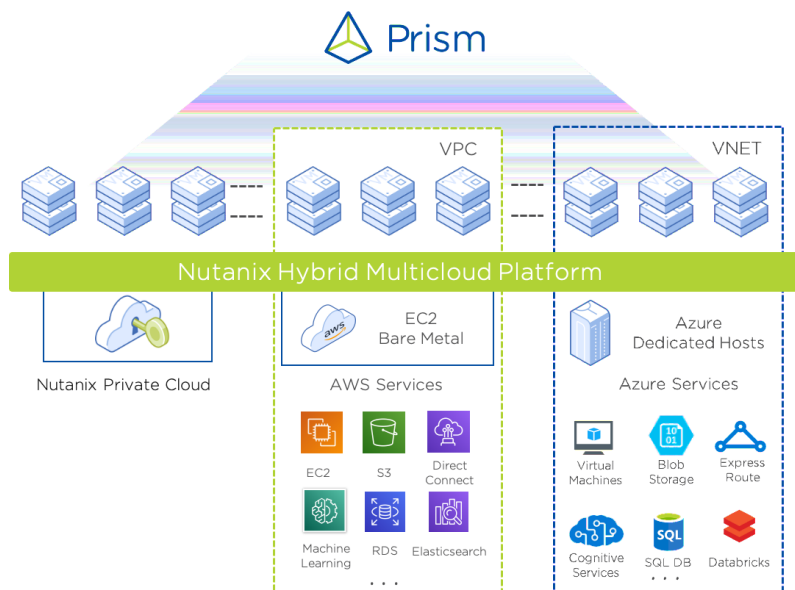

원하는 클라우드에서 모든 애플리케이션 실행

디지털 이니셔티브를 가속화하는 데 필요한 유연성과 사용 편의성을 구현하기 위해 퍼블릭 클라우드를 도입하는 기업이 점점 더 많아지고 있습니다. 그러나 일부 애플리케이션의 경우 퍼블릭 클라우드에서 실행하기에 적합하도록 재설계하는 데 상당한 노력이 필요할 수 있습니다. 많은 레거시 애플리케이션이 여전히 프로덕션 환경에서 실행 중인 상황에서 IT 팀은 종종 이러한 애플리케이션을 클라우드로 마이그레이션하는 작업을 수행해야 합니다. 이러한 마이그레이션은 시간이 많이 소요되는 프로세스로, 수개월 또는 수년이 걸릴 수 있고 수백만 달러가 소요되는 경우도 흔하게 있습니다.

Nutanix Clusters를 사용하면 기본 통합 기능을 통해 모든 애플리케이션 또는 워크로드를 프라이빗 클라우드에서 퍼블릭 클라우드로 직접 쉽게 마이그레이션할 수 있으므로 기술 팀은 지루한 리팩터링 작업을 수행하지 않아도 됩니다. Nutanix Clusters는 코드 변경 없이 원하는 클라우드에서 애플리케이션을 실행하는 데 필요한 민첩성, 탄력성, 유연성을 갖춘 업계 최초의 하이브리드 및 멀티클라우드 플랫폼을 제공합니다. 어떠한 기본 플랫폼에도 종속되지 않고 프라이빗 클라우드와 AWS(Amazon Web Services)와 같은 여러 퍼블릭 클라우드 간에 원활하게 확장할 수 있습니다.

주요 장점

- 재설계 없이 클라우드 간에 원활하게 애플리케이션 이동 가능
- 마이그레이션 작업에 소요되는 시간과 비용 절약
- 대규모 데이터를 클라우드로 이전하면서도 제어력 유지

애플리케이션, 데이터, 라이선스를 원활하게 마이그레이션

기존 솔루션과 달리 Nutanix Clusters는 네트워킹 통합 기능을 기본 제공하므로 프라이빗 클라우드와 퍼블릭 클라우드 계정을 네이티브 방식으로 확장하여 애플리케이션 마이그레이션을 획기적으로 간소화합니다. 복잡한 네트워킹 오버헤드나 시간과 비용이 많이 드는 재플랫폼화 작업 없이도, 프라이빗 클라우드와 퍼블릭 클라우드 간에 VM과 애플리케이션을 쉽게 마이그레이션할 수 있습니다.

라이선스가 애플리케이션과 함께 이동하므로 어떤 위치에서도 비즈니스 투자를 효과적으로 활용할 수 있습니다. 네이티브 방식으로 기존 퍼블릭 클라우드 계정에 직접 통합되므로 이전에 구입한 크레딧을 사용할 수 있으며 이를 통해 투자 활용도를 높일 수 있습니다. 결과적으로, 애플리케이션 마이그레이션을 하는 데 리팩터링이 필요 없고 라이선스 이동이 가능하므로 단일 공급업체에 종속되지 않고도 애플리케이션별로 가장 적합한 클라우드를 자유롭게 선택할 수 있습니다.