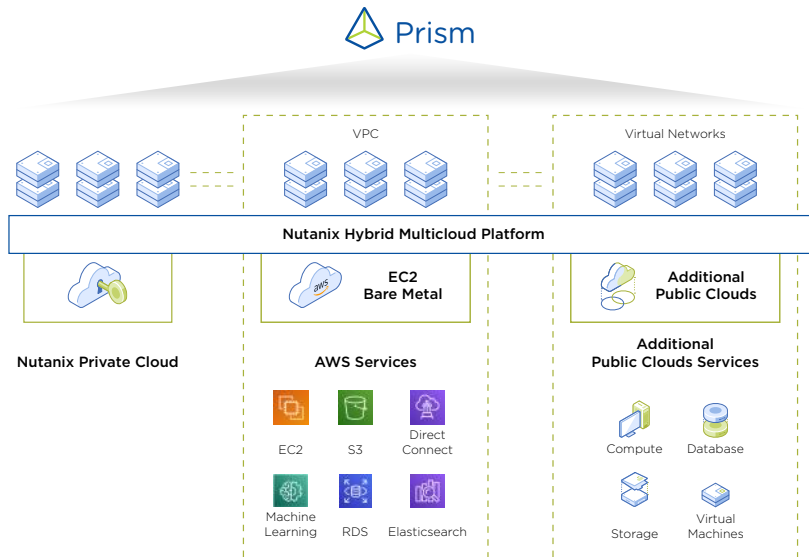

운영 간소화

모든 클라우드를 관리하는 단일 인프라 관리도구

원활한 애플리케이션 이동성 제공

코드를 변경할 필요 없이 클라우드 간에 애플리케이션을 마이그레이션

비용 효율성

라이선스 이동성 및 비용 최적화 기능으로 투자 가치를 극대화

진정한 하이브리드 멀티클라우드 아키텍처에서 애플리케이션 관리

Nutanix Clusters는 프라이빗 또는 다중 퍼블릭 클라우드에서 애플리케이션을 실행하는 데 필요한 유연성, 단순성 및 비용 효율성을 갖춘 업계 최초의 하이브리드 멀티클라우드 플랫폼을 제공합니다. Nutanix Clusters는 하이퍼컨버지드 인프라(HCI) 소프트웨어와 전체 Nutanix 스택의 단순성 및 사용 편의성을 AWS 등의 퍼블릭 클라우드로 확장합니다. Nutanix는 프라이빗 클라우드와 퍼블릭 클라우드에서 동일한 플랫폼을 사용하여 클라우드 간에 애플리케이션과 데이터를 마이그레이션, 확장 또는 버스팅할 경우 발생하는 복잡성을 크게 줄입니다. 운영자는 단일 인터페이스를 사용하여 단일 클라우드로 관리 및 운영되는 프라이빗 및 퍼블릭 클라우드 인프라를 모두 관리할 수 있습니다.

주요 사례

이동 편의성

코드 변경 없이
애플리케이션을 클라우드로 옮기기

온디맨드 탄력성

한시적인 요구사항을 충족하도록
손쉽게 추가 용량 추가

클라우드 네이티브 서비스

애플리케이션을 현대화하고
클라우드 서비스에 네이티브 방식으로 연결

비즈니스 연속성

고가용성 및 재해 복구를 위해
퍼블릭 클라우드 사용하기

퍼블릭 클라우드와의 완벽한 통합

Nutanix Clusters는 AWS와 같은 퍼블릭 클라우드와 통합되어 기존 VPC 및 서브넷 내에서 애플리케이션을 실행할 수 있으므로 네트워크 오버레이 복잡성이 완전히 제거되고 하이브리드 클라우드에서 애플리케이션 성능이 향상됩니다. 비용 효율성을 높이기 위해, 지원되는 클라우드 전반에 걸쳐 애플리케이션과 함께 소프트웨어 라이선스를 마이그레이션하여 전체 IT 투자 활용률을 극대화할 수 있습니다. 또한 (체험 행사에서) 원클릭으로 최대 절전 모드로 전환하고 기능을 재개하면 클라우드 인스턴스가 필요 없을 때 중지하고 필요할 때 다시 가동할 수 있으므로 전반적인 비용 효율성이 향상됩니다.

하이브리드 및 멀티클라우드가 선사하는 자유

클라우드 플랫폼에 구애받지 않고 온프레미스 프라이빗 클라우드와 지원되는 퍼블릭 클라우드 간에 애플리케이션과 데이터를 마이그레이션할 수 있습니다. 프라이빗 클라우드와 퍼블릭 클라우드에 걸쳐 일관된 소비 모델을 사용하면, 장기적인 하이브리드 멀티 클라우드 전략을 자신 있게 계획하고 Nutanix Clusters를 통해 클라우드 여정을 가속할 수 있습니다.