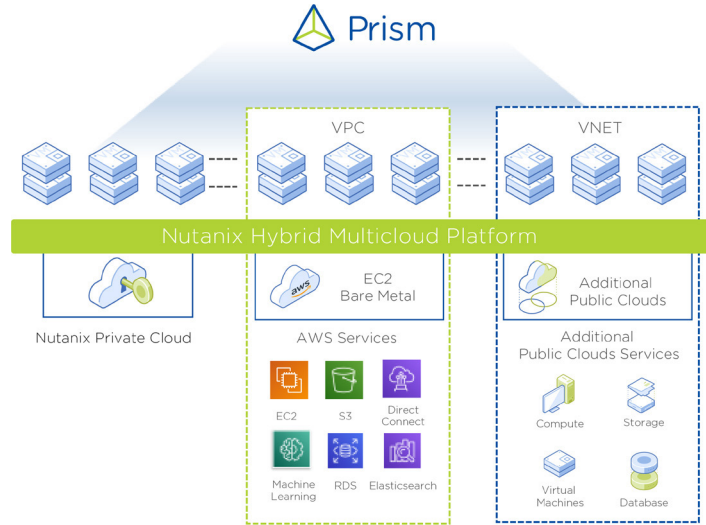

## 원하는 클라우드 지역을 선택하여 DR 사용

Nutanix Clusters에서는 전체 Nutanix 소프트웨어 스택을 퍼블릭 클라우드로 쉽게 마이그레이션할 수 있습니다. 기본 제공되는 네트워킹 통합 기능을 사용하면 복잡하게 추가적인 네트워크 오버레이를 관리하지 않고도 클라우드 간에 중요한 워크로드를 신속하고 원활하게 이동할 수 있습니다. 여러 지리적 위치에 데이터가 저장되므로 클라우드 데이터센터 중 하나에 장애가 발생하더라도 언제나 백업 복제본을 사용할 수 있습니다.

“Nutanix Clusters를 사용하면 백업으로부터 워크로드를 복원해야 할 때 AWS에서 매우 빠르게 용량을 확대할 수 있습니다.”

- Craig Wiley, Penn National Insurance의 IT 수석 인프라 시스템 설계자

## 통합 관리로 운영의 단순성 실현

Nutanix Clusters를 사용하면 백업 및 DR 구현 시 단일 인프라 관리 영역을 통해 데이터센터 및 여러 퍼블릭 클라우드를 관리할 수 있습니다. 이러한 경험은 온프레미스 및 퍼블릭 클라우드 클러스터를 모두 관리하는 통합 관리 영역인 Prism Central을 통해 간편한 원클릭 방식으로 제공됩니다. IP 주소를 변경하거나 네트워크를 재구성할 필요가 없으므로 재해 발생 시 훨씬 더 빠르게 복구할 수 있으며 클라우드를 백업 사이트로 간편하게 사용할 수도 있습니다.