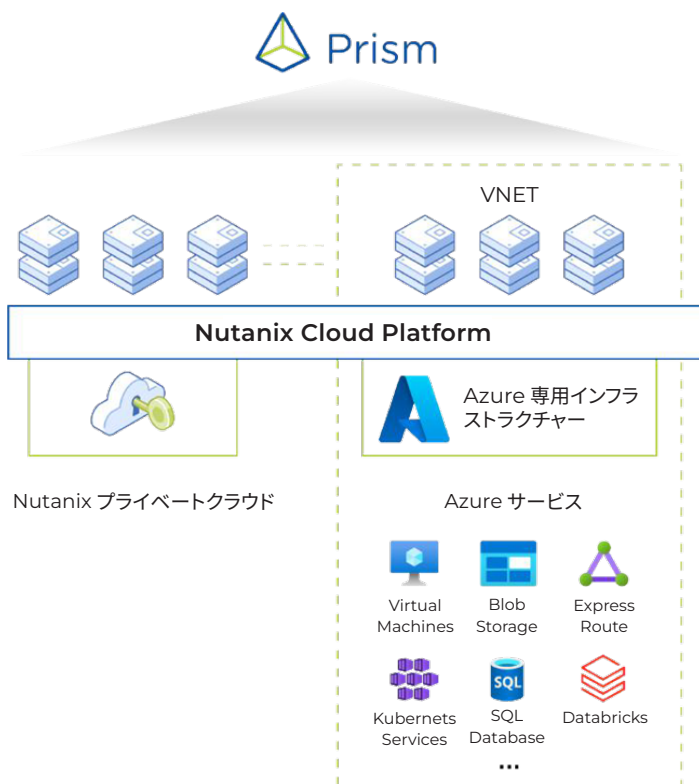

- Société Générale グループ最高テクノロジー
責任者代理 Khaled Soudani 氏

NC2 (Nutanix Cloud Clusters) On Azure で実現する ハイブリッドクラウドインフラストラクチャー

ハイブリッドクラウドインフラストラクチャーと、アプリおよびデータの管理機能を備えたNutanix Cloud Platformでは、どこでも、あらゆるワークロードを実行することができます。NC2をMicrosoft Azure上で稼働させ、オンプレミスのクラスターと統合することで、ハイブリッドクラウドインフラストラクチャーを提供します。NC2 on Azureは、業界最先端のハイパーコンバージドインフラストラクチャー (HCI) ソフトウェアを提供することで、Azureベアメタルノード上でデータセンターのモダナイゼーションへの取り組みを推進します。NC2 on Azureでは、プライベートクラウドとAzure環境を横断する形で、容易に、迅速に、そして優れた費用対効果でアプリケーションを稼働させることができます。

NC2 on Azure は、Nutanix HCI ソフトウェアを Azure ベアメタルノード上で稼働させ、オンプレミスで稼働する Nutanix ソフトウェア HCI と統合することによって、真のハイブリッドクラウドエクスペリエンスを提供します。既存の Azure アカウントを使用して Nutanix VPC ネットワークを実装し、Azure のサービスと容易に連携させることができます。プライベートクラウドと Azure で共通の HCI プラットフォームを使用し、すぐに実行可能なネットワーク連携機能を活用することで、オンプレミスから Azure へのアプリケーションの移行、拡張、さらにバーストといった運用対応の複雑さを劇的に低減することができます。

Azure のベアメタルノードについては、Nutanix の管理インターフェースである Prism を介して、お客様自身で導入および管理することができます。これにより、統一されたハイブリッドクラウド環境が実現され、Azure とプライベートクラウド間で一貫したツールの提供や運用が可能となり、お客様はロックインされることなく、それぞれのワークロードに適した環境を選択できるようになります。

主な特長

- 1時間以内でハイブリッドクラウドを実装
- リファクタリング不要でシームレスにアプリを移行
- Azure のサービスに容易にアクセスしてアプリをモダナイズ
- 単一コンソールから VM、コンテナ、ストレージを管理