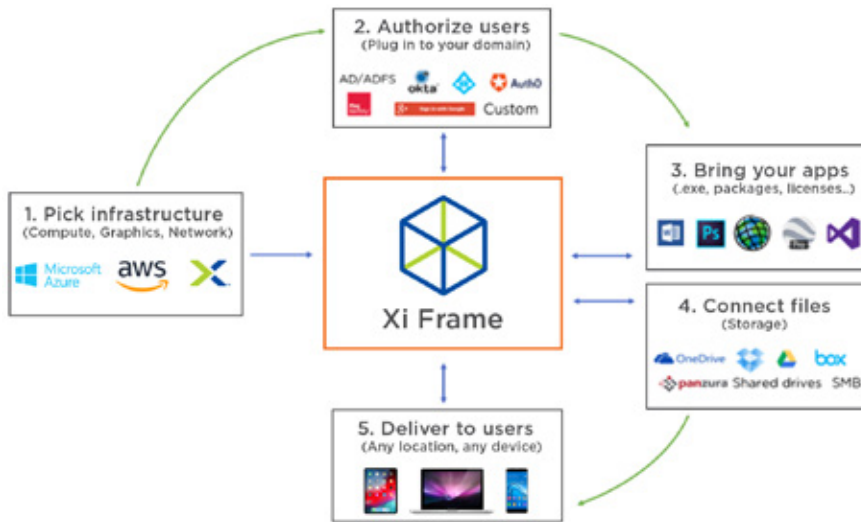

Nutanix ha una vasta esperienza nell'end-user computing (EUC) e nella infrastruttura di desktop virtuale (virtual desktop infrastructure, o VDI), con oltre 2.500 clienti VDI a livello globale. Sfruttiamo la nostra esperienza in ambito VDI ed EUC per fornire una piattaforma semplice ma potente che si adatti alle tue esigenze in termini di spazio di lavoro digitale, ora come in futuro. Nutanix Xi Frame è un DaaS ospitato su cloud che consente a qualsiasi organizzazione di fornire e gestire i propri desktop tramite un'unica console per il controllo e l'amministrazione, offrendo una vera esperienza ibrida.

XI FRAME: GUIDA INTRODUTTIVA

Frame offre semplicità fai-da-te con una soluzione cloud-hosted completamente gestita che semplifica l'integrazione e la fornitura senza interruzioni degli spazi di lavoro digitali. Frame fornisce app e desktop Windows o Linux ai propri utenti finali tramite browser web come Chrome, Safari, Firefox, Edge e Internet Explorer. Frame garantisce un time to value più veloce e rimuove le barriere alla fornitura e all'uso di desktop e app virtuali.

LA LIBERTÀ DEL DESKTOP VIRTUALE IN CINQUE PASSAGGI

Frame implementa e scala con facilità qualsiasi ambiente di desktop virtuale su cloud pubblico e privato in cinque semplici passaggi e con semplicità one-click.