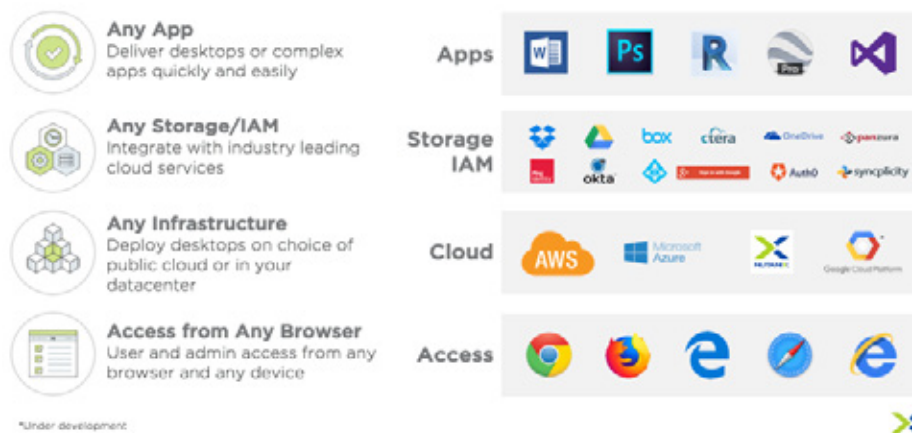

XI FRAME: GUIDA INTRODUTTIVA

Frame offre semplicità fai-da-te con una soluzione cloud-hosted completamente gestita che semplifica l'integrazione e la fornitura senza interruzioni degli spazi di lavoro digitali. Frame fornisce app e desktop Windows o Linux ai propri utenti finali tramite browser web come Chrome, Safari, Firefox, Edge e Internet Explorer. Frame garantisce un time to value più veloce e rimuove le barriere alla fornitura e all'uso di desktop e app virtuali.