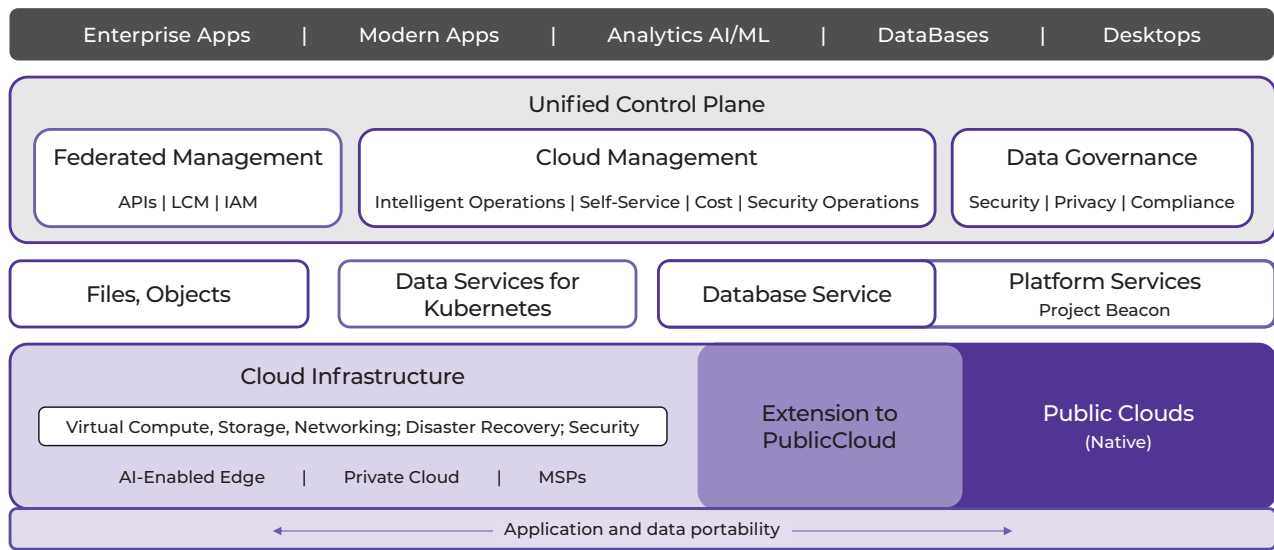

Nutanix Cloud Platform ofrece:

Sencillez: facilidad de uso y gestión del ciclo de vida útil con un solo clic

Configure y gestione su nube de manera rápida y sin interrupciones desde el primer día, mientras entrega todas sus aplicaciones, datos y servicios críticos en nubes privadas e híbridas. Las actualizaciones con un solo clic ofrecen mantenimiento y escalado para mejorar y aplicar parches a su entorno, incluso en plena jornada laboral, sin ningún tiempo de inactividad. Los recursos y ciclos acumulados pueden utilizarse para centrarse en tareas empresariales de

Inteligencia: una plataforma optimizada y segura para la multicloud híbrida

La IA integrada y el aprendizaje automático adaptativo garantizan un rendimiento óptimo de las aplicaciones, una planificación de recursos basada en datos y una detección y resolución automáticas de ralentizaciones y eventos de seguridad. Las operaciones de autoservicio garantizan que pueda automatizar y distribuir el aprovisionamiento de la nube híbrida sin flujos de trabajo complejos, para ayudarle a construir su nube según sus condiciones.

Rendimiento: acelere sus datos y aplicaciones más exigentes

Una poderosa arquitectura de nube distribuida que ofrece un rendimiento similar al de SAN que no se degrada con el tiempo. Certificado para ejecutar incluso las aplicaciones y bases de datos empresariales más exigentes de SAP, Oracle, Microsoft, Splunk, IBM, Citrix y muchos otros.

Resiliencia: arquitectura siempre activa

Una arquitectura de reparación autónoma protege los datos y mantiene su empresa en funcionamiento sin una gran intervención, con el soporte de replicación automatizada, así como conmutación por error y recuperación ante desastres con un solo clic. Las opciones eficientes de replicación y snapshots incorporadas permiten alcanzar los objetivos de punto de recuperación (RPO) y los objetivos de tiempo de recuperación (RTO) por máquina virtual, lo cual reduce el riesgo frente a un enfoque no integrado.

¿Qué incluye Nutanix Cloud Platform?

Nutanix Cloud Platform (NCP) empieza con HCI, que combina procesamiento, almacenamiento, virtualización y redes en un solo espacio de hardware. Nutanix ha creado una estructura de almacenamiento definida por software para que su hardware sea fácil de gestionar y a la vez le permita elegir:

El hipervisor que usted elija
Incluido Nutanix AHV o VMware ESXi

El hardware que usted elija
Como plataforma de nube para HCI, incluidos HPE, Lenovo, Fujitsu, Inspur, Dell EMC, IBM, Cisco y Nutanix

Las nubes públicas y los proveedores de servicios que usted elija
Incluidos AWS y Microsoft Azure

Estas opciones le permiten crear el entorno óptimo para sus cargas de trabajo, ya sean aplicaciones virtualizadas, servicios básicos o aplicaciones basadas en contenedores que pueden escalar centros de datos, nubes o ambos.